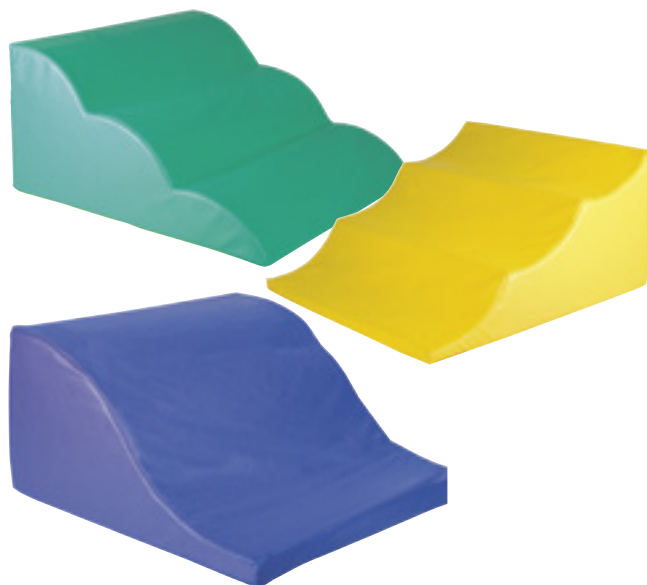

- **N 87320** N-80 Mòdul escuma plastificada.
  Rampa ondulada 60x30x60 cm. **69,40** 83,97
- **N 87321** N-81 Mòdul escuma plastificada.
  Rampa ondulada 60x30x60 cm. **62,75** 75,93
- **N 87322** N-84 Mòdul escuma plastificada.
  Rampa tobogàn 60x30x60 cm. **68,29** 82,63