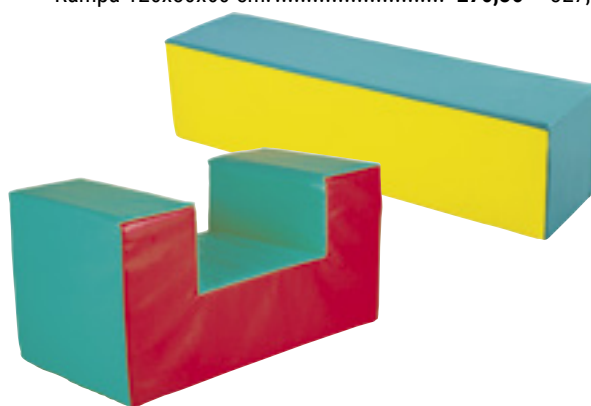

Material psicomotricitat

Matalassos

N 87301 Matalàs bàsic Infantil 160x60x5 cm..... **53,64** 64,90

87156 Recepció caigudes lona plastificada 300x200x30 cm. **721,68** 873,23

N 87305 N-68 Mòdul escuma plastificada. Rampa 60x30x60 cm..... **89,53** 108,33
N 87306 N-71 Mòdul escuma plastificada. Rampa 60x60x60 cm. **125,18** 151,47
N 87307 N-73 Mòdul escuma plastificada. Rampa 120x80x60 cm. **270,36** 327,14

Mòdul escuma

N 87302 N-74 Mòdul escuma plastificada. Escala 100x80x60 cm..... **257,51** 311,59
N 87303 N-86 Mòdul escuma plastificada. Escala 80x60x60 cm. **148,58** 179,78
N 87304 N-76 Mòdul escuma plastificada. Escala 60x30x60 cm. **66,31** 80,24

N 87308 N-75 Mòdul escuma plastificada. Rectangle 120x30x30 cm..... **117,90** 142,66
N 87309 N-82 Mòdul escuma plastificada. Suport Rectangle 60x30x30 cm..... **65,54** 79,30

N 87310 N-67 Mòdul escuma plastificada. Suport mixte 60x60x30 cm. **121,79** 147,37