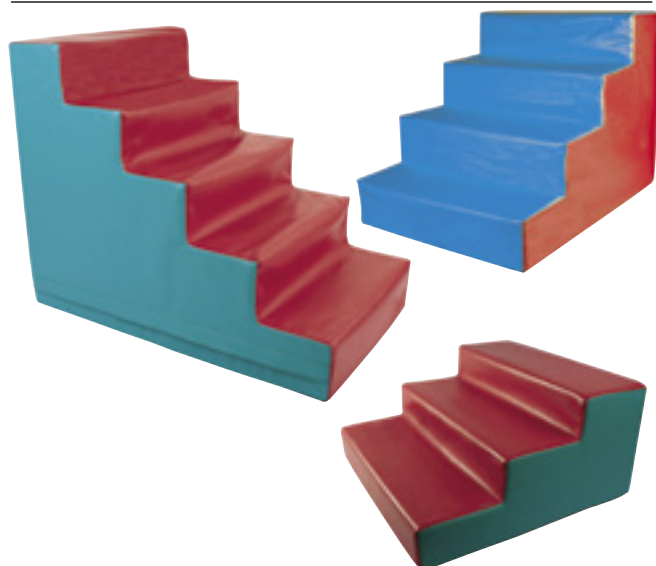

Material psicomotricitat

Matalassos

N 87301 Matalàs bàsic Infantil 160x60x5 cm..... **53,64** 64,90

87156 Recepció caigudes lona plastificada 300x200x30 cm. **721,68** 873,23

N 87305 N-68 Mòdul escuma plastificada. Rampa 60x30x60 cm..... **89,53** 108,33
N 87306 N-71 Mòdul escuma plastificada. Rampa 60x60x60 cm. **125,18** 151,47
N 87307 N-73 Mòdul escuma plastificada. Rampa 120x80x60 cm. **270,36** 327,14

Mòdul escuma

N 87302 N-74 Mòdul escuma plastificada. Escala 100x80x60 cm..... **257,51** 311,59
N 87303 N-86 Mòdul escuma plastificada. Escala 80x60x60 cm. **148,58** 179,78
N 87304 N-76 Mòdul escuma plastificada. Escala 60x30x60 cm. **66,31** 80,24