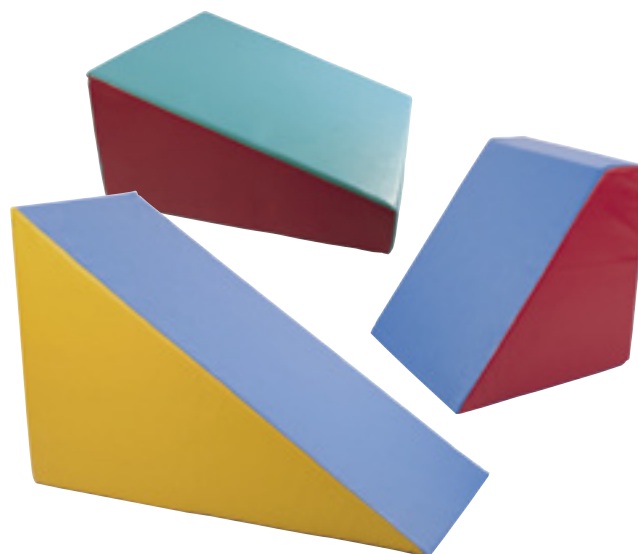

Material psicomotricitat

Matalassos

N 87301 Matalàs bàsic Infantil 160x60x5 cm..... **53,64** 64,90

87156 Recepció caigudes lona plastificada 300x200x30 cm. **721,68** 873,23

N 87305 N-68 Mòdul escuma plastificada. Rampa 60x30x60 cm..... **89,53** 108,33
N 87306 N-71 Mòdul escuma plastificada. Rampa 60x60x60 cm. **125,18** 151,47
N 87307 N-73 Mòdul escuma plastificada. Rampa 120x80x60 cm. **270,36** 327,14

Mòdul escuma

N 87302 N-74 Mòdul escuma plastificada. Escala 100x80x60 cm..... **257,51** 311,59
N 87303 N-86 Mòdul escuma plastificada. Escala 80x60x60 cm. **148,58** 179,78
N 87304 N-76 Mòdul escuma plastificada. Escala 60x30x60 cm. **66,31** 80,24