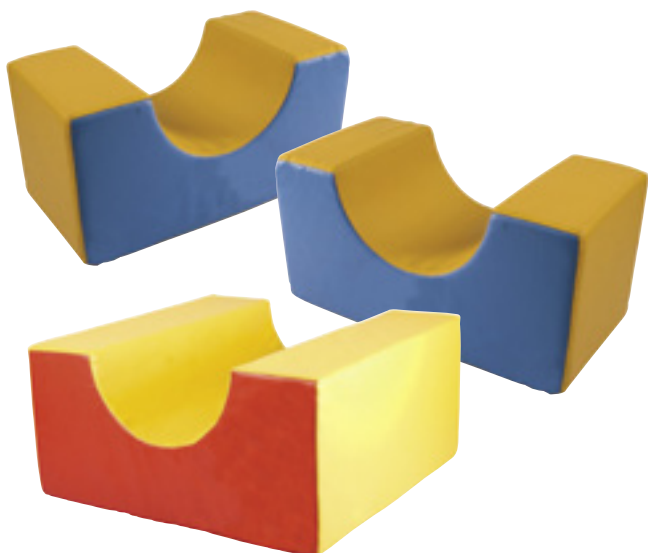

- **N 87313** N-59 Mòdul escuma plastificada.
  Suport cilindre 50x25x25 cm. **33,63** 40,69
- **N 87314** N-77 Mòdul escuma plastificada.
  Suport cilindre 60x30x30 cm. **61,05** 73,87
- **N 87315** N-83 Mòdul escuma plastificada.
  Suport cilindre 60x30x60 cm. **115,74** 140,05