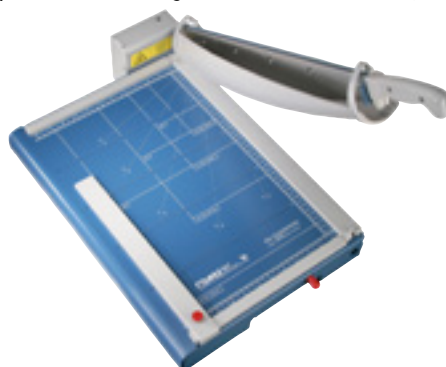

70152	Cisalla palanca Dahle 867. Capacitat 4 mm i longitud 460 mm	358,63	433,94