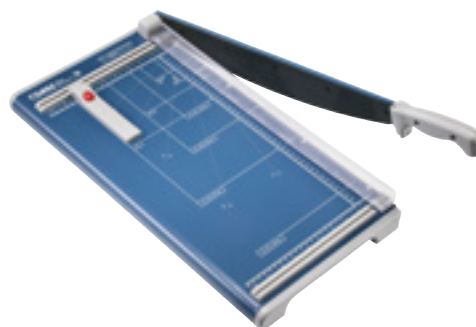

70104	Cisalla palanca Dahle 534. Talla per fricció Capacitat 15 fulls. Longitud 430 mm.	112,75	136,43