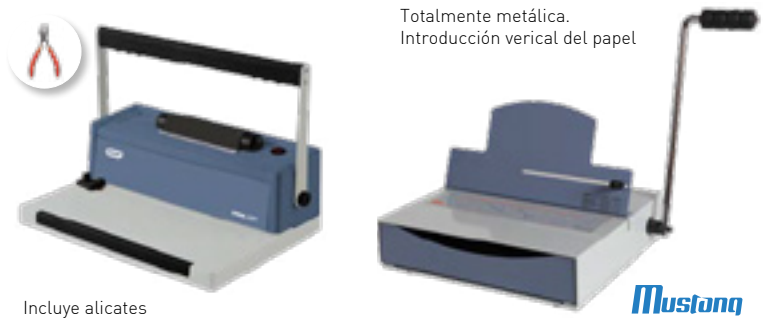

DESTRUCTORAS

MADE IN GERMANY

No son iguales, son **IDEAL** para ti.

IDEAL

MODELO	REFERENCIA	NIVEL DE SEGURIDAD DIN 66399	TAMAÑO DE CORTE	CAPACIDAD DE HOJAS A4 70 - 80 g/m ²	TAMBIÉN DESTRUYE	VOLUMEN DE PAPELERA	POTENCIA
PS - 12 C	5100004	P-3	4 x 50 mm, partículas	10		22 litros	250 W
PS - 15 C	5100002	P-4	4 x 40 mm, partículas	15		26 litros	345 W
IDEAL SHREDCAT 8260	82619111	P-4	4 x 40 mm, partículas	8 - 6		18 litros	180 W
IDEAL 2245 CC	22459111	P-4	3 x 25 mm, partículas	6 - 7 / 5 - 6		20 litros	150 W
IDEAL 2445 CC	24459111	P-4	4 x 40 mm, partículas	13 - 15 / 11 - 13		35 litros	390 W

DESTRUCTORAS AUTOMÁTICAS **IDEAL**

¡Trabajan solos!

ENCUADERNADORAS MANUALES **DHP**

Totalmente metálica. Introducción vertical del papel

Incluye alicates

IDEAL SHREDCAT AUTO 8280	
Referencia	82809111
Nivel de seguridad	P - 4
Tipo de corte	Partículas de 4 x 10 mm
Capacidad de destrucción	6 - 5 hojas (150 en Auto)
Volumen de papelera	30 litros
Alimentación	230 V / 50 Hz
Potencia del motor	200 W
También destruye	

IDEAL SHREDCAT AUTO 8285	
Referencia	82859111
Nivel de seguridad	P - 4
Tipo de corte	Partículas de 4 x 10 mm
Capacidad de destrucción	6 - 5 hojas (350 en Auto)
Volumen de papelera	53 litros
Alimentación	230 V / 50 Hz
Potencia del motor	200 W
También destruye	