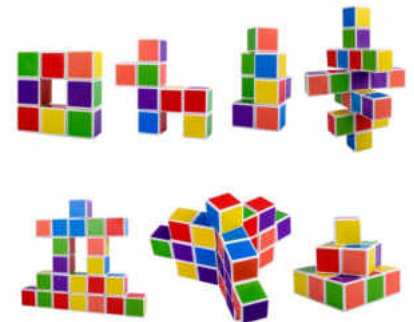

Magnètic cubes

Novetat + 3 anys

64 cubs magnètics.

21573   98,33   118,98