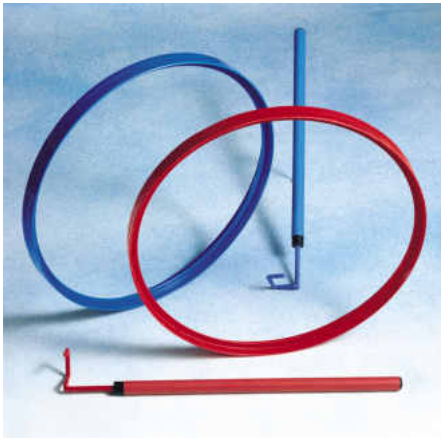

Pilota saltadora de gran resistència. Superfície plana on es col·loca el nen. 20 cm.
20516 **11,19** 13,54

Daus gegants

Novetat

2 unitats. 12 cm. Foam.
21574 Nombre **5,55** 6,72
21575 Punts **5,55** 6,72

PSICOMOTRICITAT

Cèrcol amb guia

Cèrcol amb guia 50 cm.

20517 10,27 12,43

Tapís exercicis

Tapís escuma de 180x60x0,6 cm. enrotllable.

20829 12,67 15,33

Dau punts