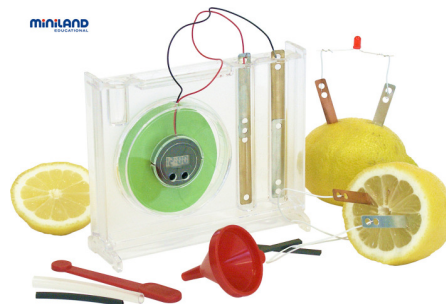

20133 8,88 10,74

Aquàtic study

6 a 10 anys

Amb pot visor de 30 cm. una xarxa, lupa i pinces.

20643 16,56 20,04

Bateria natural

8 a 14 anys

Demostra com es genera energia amb materials naturals.

20467 19,88 24,05

Solar dinàmic

7 a 10 anys

160 peces + guia didàctica.

20996 25,20 30,49

Ciències

Taula de llum

Taula 90x55x45 cm. Fusta lacada i metacrilat blanc amb comandament i amb prestatgeria per als accessoris i instruccions amb activitats. 12 colors diferents de llums.