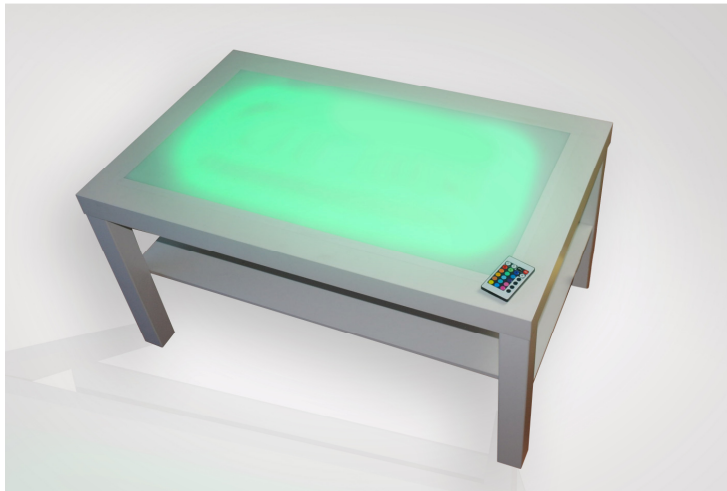

20467 19,88 24,05

Solar dinàmic

7 a 10 anys

160 peces + guia didàctica.

20996 25,20 30,49

Ciències

Taula de llum

Taula 90x55x45 cm. Fusta lacada i metacrilat blanc amb comandament i amb prestatgeria per als accessoris i instruccions amb activitats. 12 colors diferents de llums.