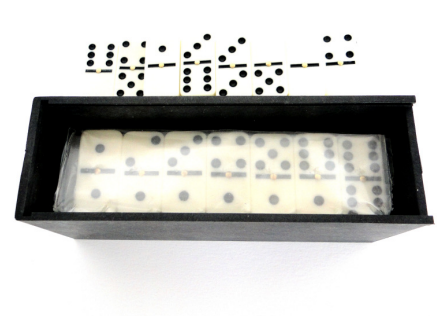

Dòmimo clàssic

+ 4 anys

Amb caixa de plàstic. Fitxes plàstic.
20261 4,01 4,85