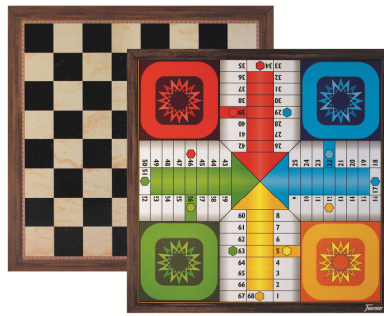

Taulers parxis/dames

+ 4 anys

Fusta envernissada 40x40 cm.
21035 3,66 4,43