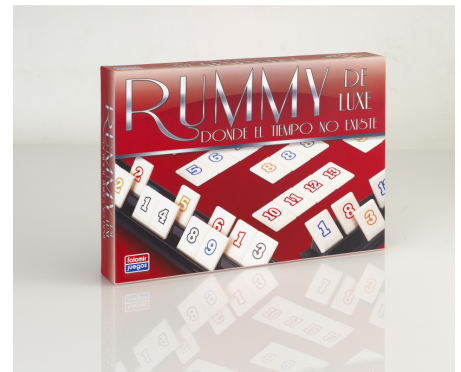

Intellect luxe català

+ 9 anys

Joc de les paraules creuades.

20709 12,22 14,79

Rummy de luxe

+ 8 anys

Joc d'habilitat mental.

20710 10,43 12,62