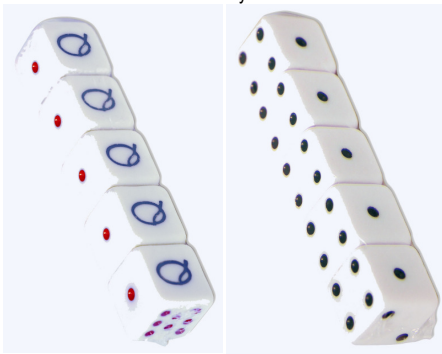

28 peces 30x10x4,5 cm.
20761 13,08 15,83

Dòmimo animals

+ 2 anys

28 peces 30x10x4,5 cm.
20762 13,08 15,83

JOCS DE TAULA

Daus

+ 8 anys

21026 Daus póker 0,93 1,13
21027 Daus punts 0,93 1,13