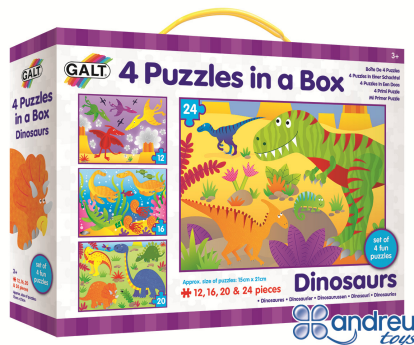

Fades

+ 3 anys

4 puzzles progressius 12,16,20 i 24 peces.
20975 5,85 7,08

Dinosaures

+ 3 anys

4 puzzles progressius 12,16,20 i 24 peces.
20976 5,85 7,08

Puzzle kids origins aliments

NOVETAT + 3 anys