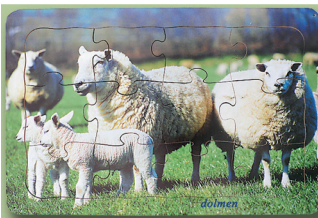

Animals

+ 3 anys

Joc 4 puzzles de 12 peces. Fusta 20x29,5 cm. Ovelles, gallines, cavalls i vaques.

20101

33,35

40,35