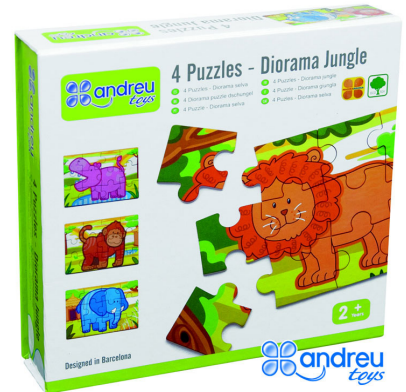

20097

33,35

40,35

Nens del món

+ 3 anys

4 puzzles de 20 peces de 7x5 cm, per ensenyar la diversitat i fomentar la idea d'igualtat..

20817

28,93

35,01

Animals

+ 3 anys

Joc 4 puzzles de 12 peces. Fusta 20x29,5 cm. Ovelles, gallines, cavalls i vaques.

20101

33,35

40,35

PUZZLES

Puzzle professions

+ 2 anys

12 peces fusta 28x28x0,7 cm.

20138 7,10 8,59

Granja

+ 2 anys

4 puzzles de 12 peces que poden crear un diorama de 48 peces.

20863 6,46 7,82

Selva

+ 2 anys

4 puzzles de 12 peces que poden crear un diorama de 48 peces.

20864 6,46 7,82

De gran vull ser....

NOVETAT + 3 anys

4 puzzles 12,16,20 i 25 peces. Diferents professions.

21047 3,41 4,13