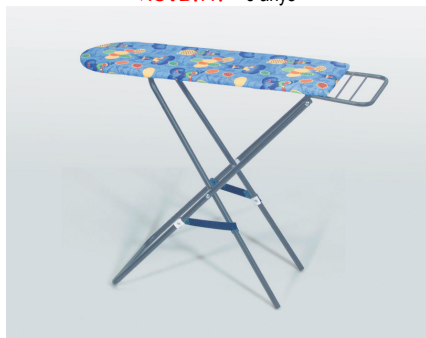

Taula planxar

NOVETAT + 3 anys

Taula planxar alçada 82 cm.

21117 23,34 28,24