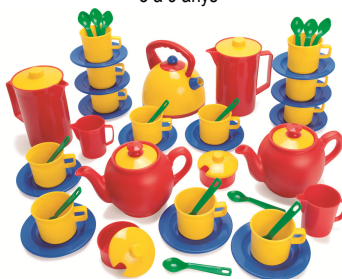

3 a 9 anys

25 peces de plàstic..

014230

3,53

4,27

Joc de cafè

3 a 9 anys

Joc de cafè i te.12 serveis.