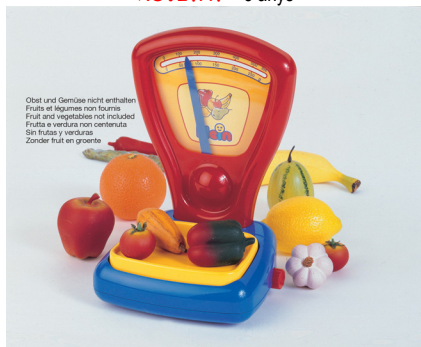

JOC SIMBÒLIC

Balança súper

NOVETAT + 3 anys

Balança plàstic, alçada 25 cm.
21115 17,80 21,54