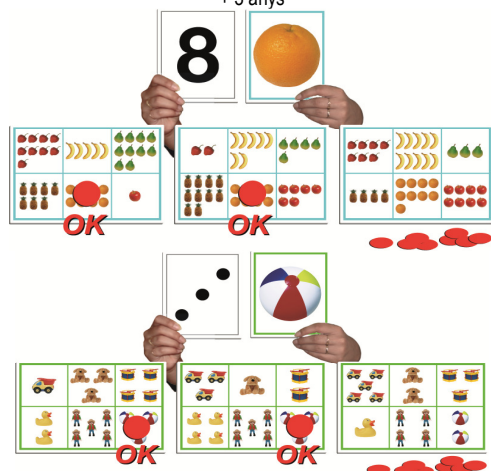

Bingo del 1 al 10

+ 3 anys

25 Làmines de 19,5x13,5 cm. impreses per 2 cares per alumnes, 22 làmines per els professors i 150 fitxes.

20250 27,02 32,69