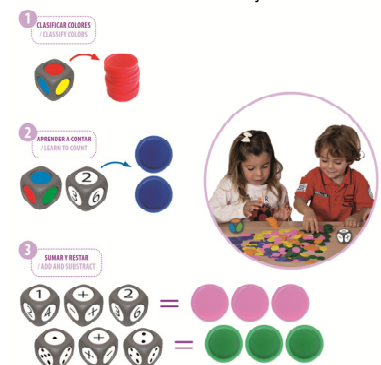

Classificar colors i aprendre a comptar

NOVETAT +3 anys

300 peces de 6 colors i 4 maxi daus de 3,5 cm

21104 16,02 19,38