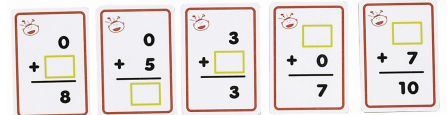

Baralla sumes al 10

+ 6 anys

28 cartes de plàstic de 10x7 cm.
20785 12,13 14,68