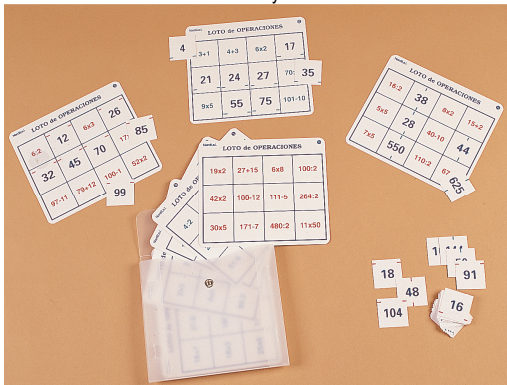

Iniciació a les fraccions

7 a 9 anys

39 peces de fusta 23,5x27,5x1,5 cm.
20149 15,84 19,17

MATEMÀTIQUES

Loto operacions

+ 7 anys

9 taulells i 72 fitxes de plàstic per multiplicar i dividir.

20277

19,73

23,87

Kit de càlcul

+ 3 anys

216 fitxes cartró amb numeració. Per treballar amb panell.

20248

17,26

20,88