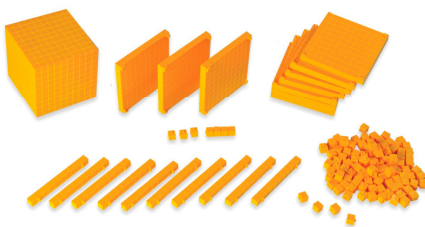

7 a 9 anys

1 dm=1lgr=1 l
9 plaques centenars, 9 desenes i 10 cubs
d'unitats de 1 cm³.

20649 39,77 48,12

Activiti base 10

NOVETAT 7 anys

121 peces, 24 fitxes activitats plàstic i guia
didàctica.

21085 30,29 36,65