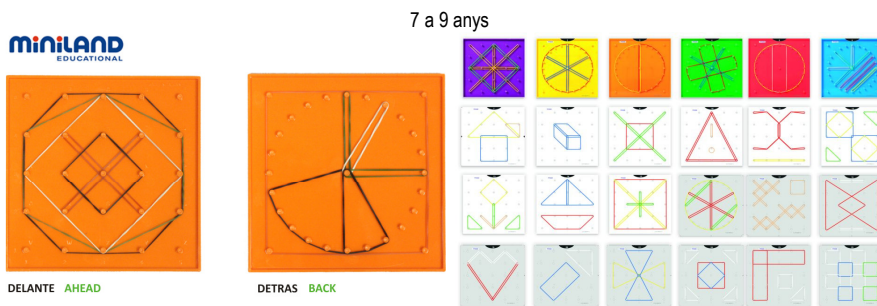

MATEMÀTIQUES

Mides capacitat

5 peces de plàstic graduades:
100,200,300,500 i 1000 cc.

20434 7,91 9,57

Set volum

Set de 15 peces. Es podem omplir per establir equivalències. Costat del cub 10,5 cm.

20435 27,86 33,71

Regle metre transparent

6 regles flexibles de 100x5 cm.

000797 5,78 6,99

Geoplans

Set de 6 geoplans 15 cm, 6 colors, 2 cares + 120 gomes. 24 fixes en plàstic 23x23 cm.

20436 19,22 23,26

Balança matemàtica

Balança plàstic rígid amb plaques metàl·liques per les 4 operacions bàsiques.