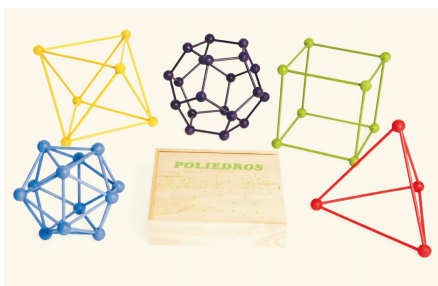

+ 5 anys

Poliedres de plàstic 26x23x6 cm.

20659 39,30 47,55

Eurobillets

+ 5 anys

48 bitlles.

20451 15,57 18,84

Geo formes