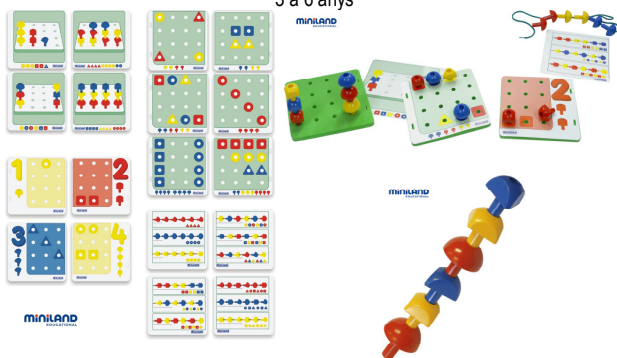

Pius

3 a 6 anys

144 pius de plàstic 4 cm. 3 formes i colors. 36 models, 4 plaques i 10 cordons.

20445

39,77

48,12