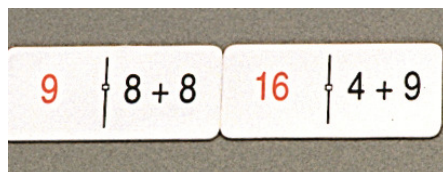

+ 3 anys

24 plantilles i 38 peces geomètriques + un
suport 32,8x19,2x7,1 cm.

20765 24,23 29,32

Dòmino sumes

+ 6 anys

28 fitxes plàstic 8x4 cm.

20278 24,16 29,23

Dòmino restes