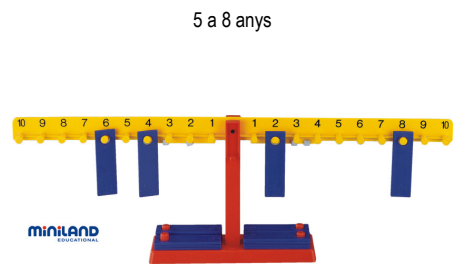

Regle metre transparent

6 regles flexibles de 100x5 cm.

000797 5,78 6,99

Geoplans

Set de 6 geoplans 15 cm, 6 colors, 2 cares + 120 gomes. 24 fixes en plàstic 23x23 cm.

20436 19,22 23,26

Balança matemàtica

Balança plàstic rígid amb plaques metàl·liques per les 4 operacions bàsiques.

20437 15,17 18,36

Activitats balança matemàtica

40 fitxes d'activitats en plàstic, 70 plaques amb números de 1 al 10 i 80 fitxes del 1 al 30. + guia pedagògica.

20903 13,23 16,01

Balança sòlids i líquids

14 peces de plàstic de 5 a 20 grs. i 11 peces de metall de 1 a 50 grs. Capacitat 1 litre. Per pesar sòlids, líquids i comparar cossos amb diferents densitats.