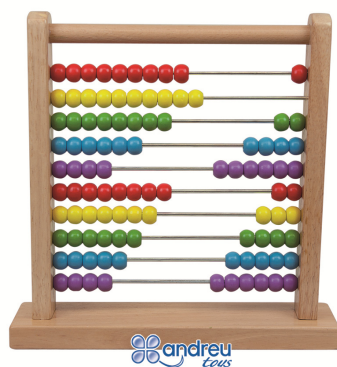

48 peces geomètriques de fusta.
20066 16,95 20,51

Regletes

+ 4 anys

300 peces per operacions matemàtiques.
20067 16,95 20,51

Àbac

+ 3 anys

Amb 10 varetes i boles de colors. Fusta
30,5x7,5x30,6 cm.
20068 13,80 16,70