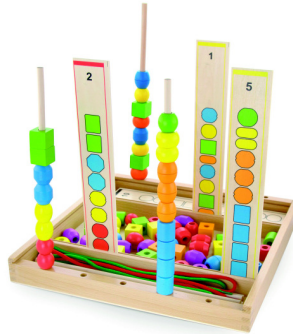

Formes

NOVETAT + 3 anys

Joc per desenvolupar la percepció visual i el raonament. 92 peces fusta.

21090 24,73 29,92