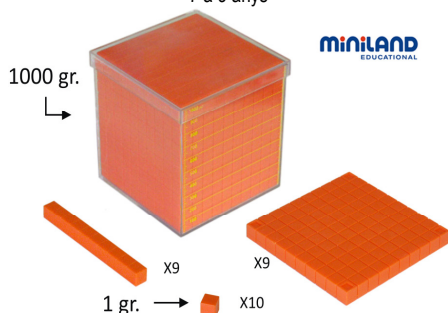

Connexió

7 a 9 anys

Per construir poliedres i formes volumètriques en 3 dimensions. 236 peces. Amb guia.

20446

62,04

75,07

MATEMÀTIQUES

Decímetre cúbic

7 a 9 anys

1 dm=1lgr=1 l
9 plaques centenars, 9 desenes i 10 cubs
d'unitats de 1 cm³.

20649 39,77 48,12

Activiti base 10

NOVETAT 7 anys

121 peces, 24 fitxes activitats plàstic i guia
didàctica.

21085 30,29 36,65