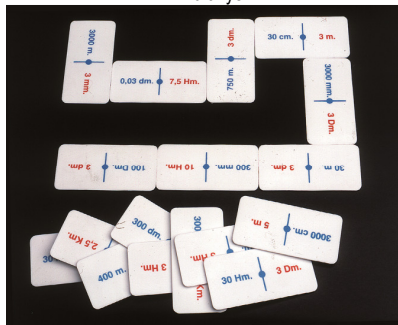

Dòmino longitud

+ 10 anys

28 fitxes plàstic 8x4 cm.
20284 24,16 29,23