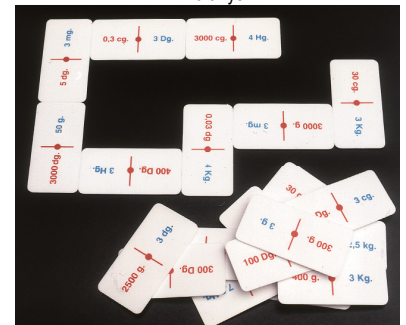

Dòmino longitud

+ 10 anys

28 fitxes plàstic 8x4 cm.
20284 24,16 29,23

Dòmino del pes

+ 10 anys

28 fitxes plàstic 8x4 cm.
20285 24,16 29,23

El carro de la compra

+ 5 anys